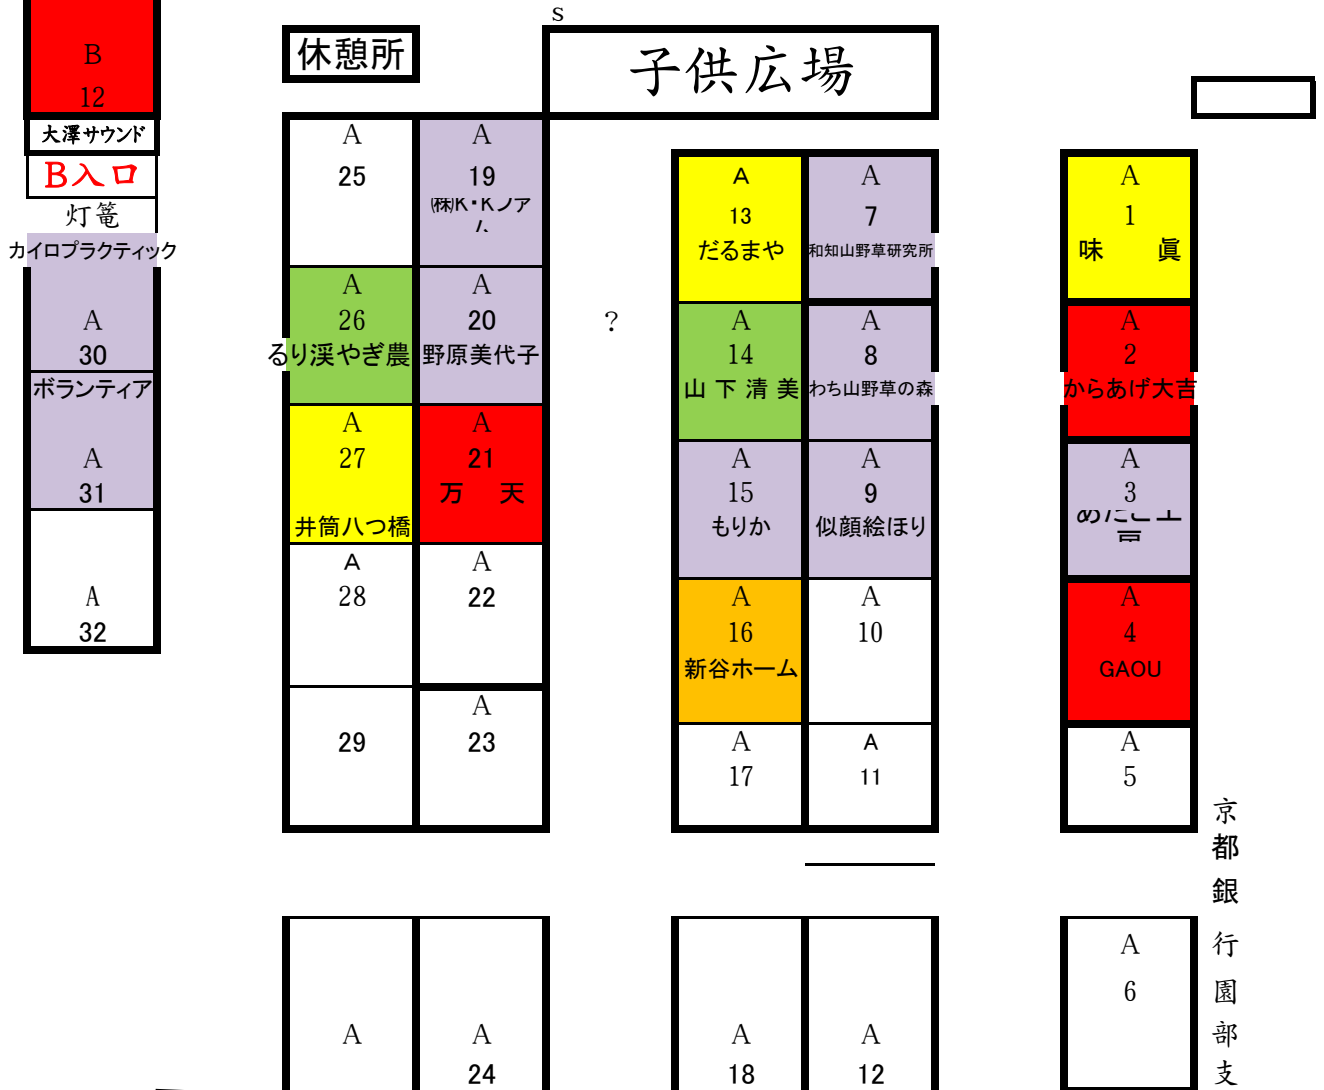

42回 店舗配置図

通路

通路

喫煙場所

休憩所

子供広場

車両入口閉鎖

国道9号線