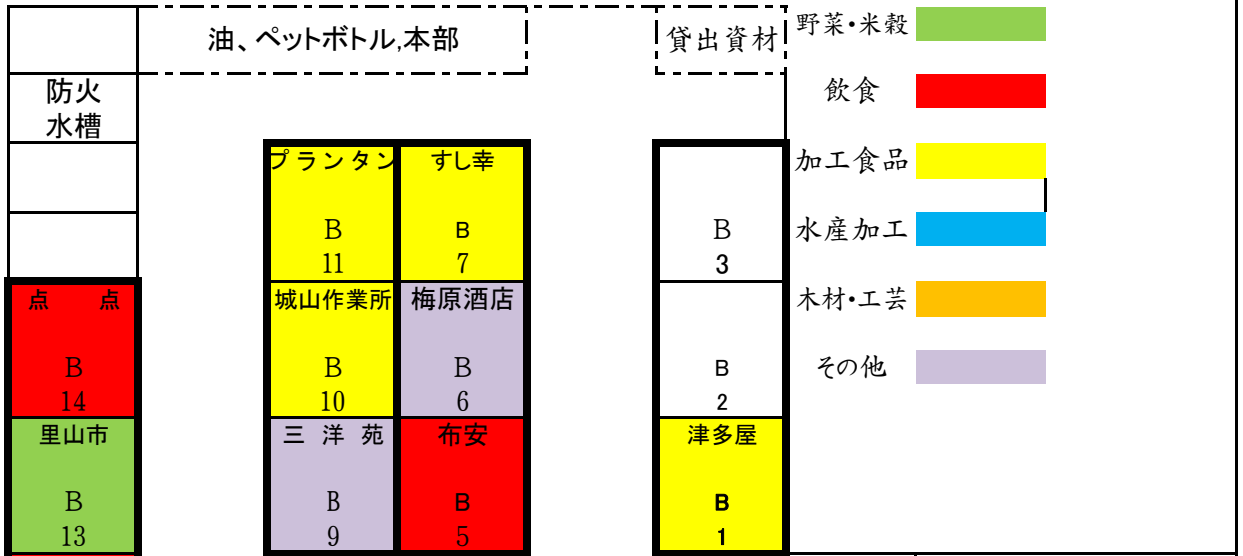

42回 店舗配置図

通路

通路

喫煙場所

休憩所

子供広場

車両入口閉鎖

国道9号線